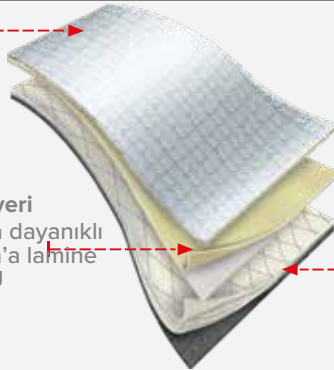

- » Altın buharı kaplı polikarbonat vizör
- » Cam elyaf takviyeli vizör çerçevesi
- » 3M H700 baret başlığa iç taraftan cırt bantlarla sabitlenmiş

Dış Kumaş

518-Alüminize IFR Kumaş
270 g/m²

Nem Bariyeri
4000 Isıya dayanıklı
nonwoven'a lamine
edilmiş PU
Membran

Isı Bariyeri
5004 İki katlı aramid bazlı keçeye
kapitone edilmiş
Aramid/Viscose FR iç astar

EN 1486

080

Dış Kumaş

519-Alüminize Cam Elyaf
Kumaş
520 g/m²

Isı Bariyeri
5005 Üç katlı aramid bazlı
keçeye kapitone edilmiş
Aramid/Viscose FR iç astar