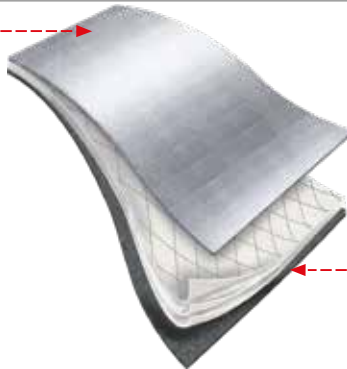

- » Altın buharı kaplı polikarbonat vizör
- » Cam elyaf takviyeli vizör çerçevesi
- » 3M H700 baret başlığa iç taraftan cırt bantlarla sabitlenmiş

Dış Kumaş

518-Alüminize IFR Kumaş
270 g/m²

Nem Bariyeri
4000 Isıya dayanıklı
nonwoven'a lamine
edilmiş PU
Membran

Isı Bariyeri
5004 İki katlı aramid bazlı keçeye
kapitone edilmiş
Aramid/Viscose FR iç astar

EN 1486

080

Dış Kumaş

519-Alüminize Cam Elyaf
Kumaş
520 g/m²

Isı Bariyeri
5005 Üç katlı aramid bazlı
keçeye kapitone edilmiş
Aramid/Viscose FR iç astar