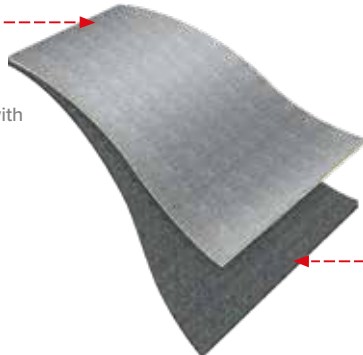

Outershell

518-Aluminized IFR Fabric
270 g/m²

Inner Lining
6000 Aramid/Viscose FR
120 g/m²

EN ISO 11612
A1 A2 B1 C4 D3 E3 F2

1030

Outershell

302 ADK 460
460 g/m²

Aluminized woven para-aramid with
Transfer Foil Technology

Inner Lining
6000 Aramid/Viscose FR
120 g/m²

EN ISO 11612
A1 A2 B1 C3 D3 E3 F1

839

KIVANÇ
Group

YOU

REFSTAR

COOPER

818112 - Poncho