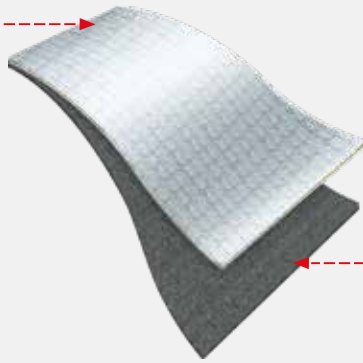

Outershell

518-Aluminized IFR Fabric
270 g/m²

Inner Lining
6000 Aramid/Viscose FR
120 g/m²

EN ISO 11612
A1 A2 B1 C4 D3 E3 F2

1030

Outershell

302 ADK 460
460 g/m²

Aluminized woven para-aramid with
Transfer Foil Technology

Inner Lining
6000 Aramid/Viscose FR
120 g/m²

EN ISO 11612
A1 A2 B1 C3 D3 E3 F1

839

KIVANÇ
Group

YOU

REFSTAR

COOPER

818112 - Poncho