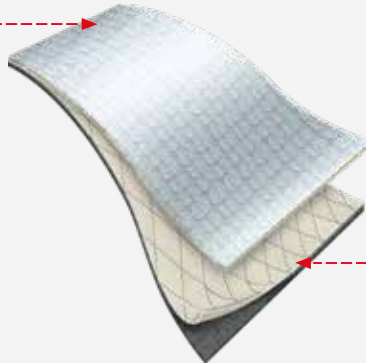

Dış Kumaş

518 Alüminize IFR Kumaş
270 g/m²

Isı Bariyeri

5003 Isıya ve aleve dayanıklı
nonwoven'a kapitone edilmiş
Aramid/Viscose FR iç astar

EN ISO 11612
A1 A2 B1 C4 D3 E3 F2

1031

Dış Kumaş

302 ADK 460
460 g/m²

Transfer Film Sistemli alüminize
dokuma Para-aramid kumaş

Isı Bariyeri

5003 Isıya ve aleve dayanıklı
nonwoven'a kapitone edilmiş
Aramid/Viscose FR iç astar

EN ISO 11612
A1 A2 B1 C3 D3 E3 F1

879

KIVANÇ
Group