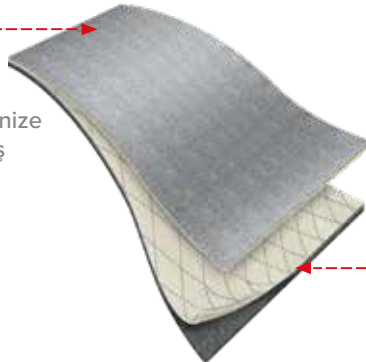

Dış Kumaş

518 Alüminize IFR Kumaş
270 g/m²

Isı Bariyeri

5003 Isıya ve aleve dayanıklı
nonwoven'a kapitone edilmiş
Aramid/Viscose FR iç astar

EN ISO 11612
A1 A2 B1 C4 D3 E3 F2

1031

Dış Kumaş

302 ADK 460
460 g/m²

Transfer Film Sistemli alüminize
dokuma Para-aramid kumaş

Isı Bariyeri

5003 Isıya ve aleve dayanıklı
nonwoven'a kapitone edilmiş
Aramid/Viscose FR iç astar

EN ISO 11612
A1 A2 B1 C3 D3 E3 F1

879

KIVANÇ
Group