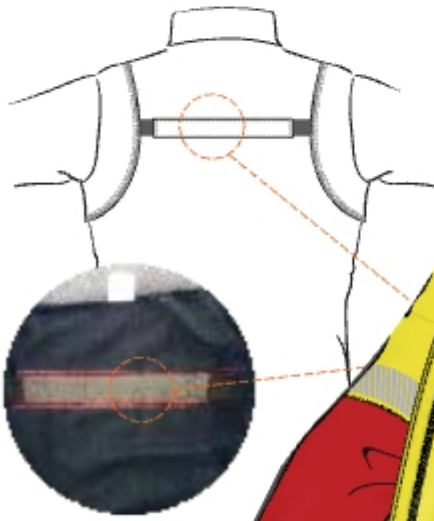

### Model Detayı

- » Pat detayları ①
- » Kolay hareket sağlayan elastik parçalı tünel sistemi ②
- » İç telsiz cebi ③
- » Ceket etek ucunu içeriden ayarlamak için lastik kordon ④
- » İç cep ⑤
- » Cırt bantla ayarlanabilir manşet ⑥
- » 5 cm genişliğinde gri parçalı (segmented) reflektif şeritler ⑦
- » Alt tarafta cırt bantla kapanabilen kapaklı cepler ⑧
- » Ayarlanabilir telsiz cebi ⑨
- » Kol, göğüs ve alt bedende karanlıkta parlayan fotoluminesan şeritler ⑩

### Model Detayı

- » Yan cepler 14
- » Yarım körüklü kargo cepler 15
- » Dizlerde değiştirilebilir alev almaz süngerli bal peteği takviye 16
- » 5 cm genişliğinde gri segmented reflektif şeritler 17
- » Pantolon paçalarının içinde ve çevresinde bal peteği takviye 18
- » Askılık sistemi değiştirilebilir, ayarlanabilir, omuz destekli 19
- » Kemer britleri 20
- » Pantolon arkasında takviye 21
- » SuperStretch bel sistemi 22
- » Diz altında karanlıkta parlayan fotoluminesan şeritler 23