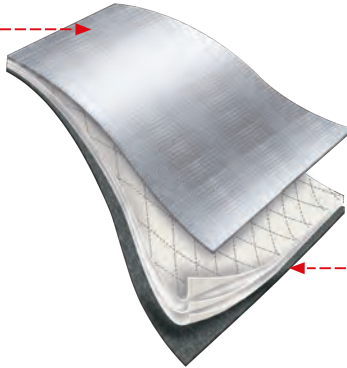

Dış Kumaş

304 APC 500

500 g/m²

Çift Yansıtma Sistemli
alüminize cam elyaf kumaş

Isı Bariyeri

5005 Üç katlı aramid bazlı
keçeye kapitone edilmiş
Aramid/Viscose FR iç astar

EN 1486

003