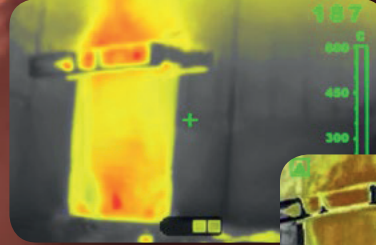

T4X

Bütün zamanların en iyi görüntü kalitesi

T4X, en üstün termal görüntüleme performansı sağlamak için üstün teknoloji özellikleri ile en son teknoloji harikası kızılötesi motor teknolojisine sahip, endüstrinin en büyük geniş ekranını bir araya getiriyor.

SEE THE CLARITY.

Bullard extrem

ÜSTÜN Performans

T4X, ultra hızlı 60 Hertz görüntü güncelleme hızında çalışan kızılötesi teknoloji kullanmakta ve yangın durumlarında en üstün görüntü performansını sağlayabilmesi için bünyesinde Görüntü Kontrast İyileştirme (ICETM) teknolojisine sahiptir.

320x240 ultra yüksek çözünürlükte üstün teknolojik özelliklere sahip bir standart ile donatılan T4X, yüksek performanslı bir termal görüntüleyicisinde ihtiyaç duyulan her şeyi itfaiye departmanlarına vermektedir.

PARLAK LCD Ekran

T4X üzerindeki yeni ekran, parlaklığı ciddi bir oranda arttırmakta ve kontrastı iyileştirmektedir. İlgili özellik itfaiyecilerin ; yoğun duman, parlak ışık ve doğrudan güneş ışınları koşulları altında daha iyi görmelerine olanak tanır.

4.3" lik geniş ekranı, piyasadaki en büyük ekrandır.

GELİŞMİŞ Özellikler

Sadece bir tuşa dokunarak ve yüksek sıcaklıkları mavi renkte gösteren Bullard'ın özel Electronic Thermal Throttle® ürünü , yüksek sıcaklık alanlarında itfaiyecileri uyaran Süper Yüksek Sıcaklık Uyarı Renklendirmesi , numerik ve izafi sıcaklık gösterge formatlarında sıcak ölçümü ve 2x ve 4x dijital zoom da dahil T4X, üstün teknolojik özellikleri bünyesinde standart olarak bulunur.

BEŞ YIL Garanti