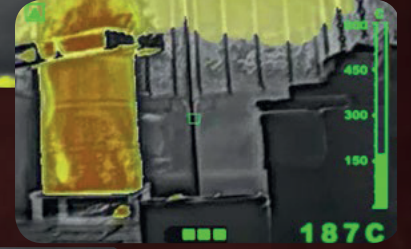

Geçmiş

Günümüz