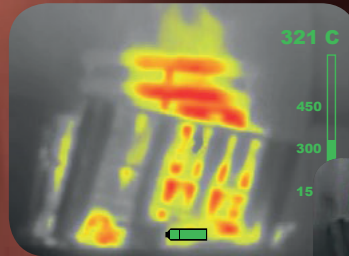

Bullard extrem

PERFORMANS

- Basit tek düğmeyle çalıştırma
- Berrak, taze/canlı , ayrıntılı görüntü için 240 x 180 çözünürlük
- Temel Süper Kızıl Isı renklendirmesi ısıyı yüksek olan yerleri/ olay yerlerini sarı, turuncu ve kırmızı renkle vurgulama
- Sıcaklık ölçümü
- İki adet pil, masa üstü şarj cihazı ve veri kablosu tertibatı içermektedir.

Yüksek Sıcaklık
 Uyarısı ve Sıcaklık Ölçümü
 EcoX 'in standart özelliğidir

KÜÇÜK ve Hafif

- 2,75" ekran, kolay tutulabilme
- Sadece 0,86 kg ağırlık

5 YIL GARANTİ

Yeni X Factor Termal Görüntüleyiciler parça ve işçilik konusunda beş yıllık endüstriye öncülük eden tam kapsamlı servis garantisi sunmaktadır. Yeni X Factor Termal Görüntüleyicilerde ayrıca on yıllık detektör garantisi verilmektedir.

Yeni pillere iki yıl garanti verilmektedir. Dış gövde dünya çapında itfaiye piyasasında eşsiz olarak ömür boyu garantilidir.

Geçmiş

Günümüz

ECO

Teknik Özellikler

Fiziksel özellikler

• Şekil / Biçim	Küçük , elde taşınabilir termal görüntüleyici
• Ağırlık (pille birlikte)	0,86 kg
• Ağırlık (pilsiz)	0,75 kg
• Boyutlar (UxGxY)	196 x 132 x 109mm
• Gövde malzemesi	Ultem® Termoplastik
• Gövde rengi	Limon Sarısı