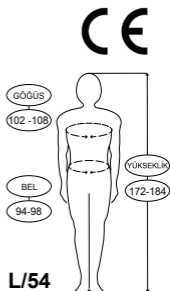

Depolama

Direkt güneş ışığına maruz yerlerde bırakmayınız. Her zaman temiz ve kuru olarak bekletiniz. Temiz tutunuz.

Koruma seviyeleri yıkama etiketinde belirtilmiştir.

Beden		Göğüs	Bel	Boy
2XS	46	86-92	78-82	160-172
XS	48	90-96	82-86	160-172
S	50	94-100	86-90	164-176
M	52	98-104	90-94	168-180
L	54	102-108	94-98	172-184
XL	56	106-112	98-102	176-188
2XL	58	110-116	102-106	180-192
3XL	60	114-120	106-110	184-196
4XL	62	118-124	110-114	188-200

Storage

Do not store in places subject to direct sunlight. Always store in clean, dry conditions. Keep clean.

Protection levels are indicated in the washing label.

Size	Chest	Waist	Height
2XS	46	86-92	78-82
XS	48	90-96	82-86
S	50	94-100	86-90
M	52	98-104	90-94
L	54	102-108	94-98
XL	56	106-112	98-102
2XL	58	110-116	102-106
3XL	60	114-120	106-110
4XL	62	118-124	110-114