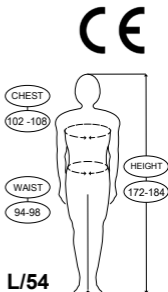

Depolama

Direkt güneş ışığına maruz yerlerde bırakmayınız. Her zaman temiz ve kuru olarak bekletiniz. Temiz tutunuz.

Koruma seviyeleri yıkama etiketinde belirtilmiştir.

Beden		Göğüs	Bel	Boy
2XS	46	86-92	78-82	160-172
XS	48	90-96	82-86	160-172
S	50	94-100	86-90	164-176
M	52	98-104	90-94	168-180
L	54	102-108	94-98	172-184
XL	56	106-112	98-102	176-188
2XL	58	110-116	102-106	180-192
3XL	60	114-120	106-110	184-196
4XL	62	118-124	110-114	188-200

Storage

Do not store in places subject to direct sunlight. Always store in clean, dry conditions. Keep clean.

Protection levels are indicated in the washing label.

Size	Chest	Waist	Height
2XS	46	86-92	78-82
XS	48	90-96	82-86
S	50	94-100	86-90
M	52	98-104	90-94
L	54	102-108	94-98
XL	56	106-112	98-102
2XL	58	110-116	102-106
3XL	60	114-120	106-110
4XL	62	118-124	110-114