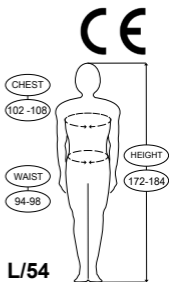

Depolama

Direkt güneş ışığına maruz yerlerde bırakmayınız. Her zaman temiz ve kuru olarak bekletiniz. Temiz tutunuz.

Koruma seviyeleri yıkama etiketinde belirtilmiştir.

Beden	Göğüs	Bel	Boy	
2XS	46	86-92	78-82	160-172
XS	48	90-96	82-86	160-172
S	50	94-100	86-90	164-176
M	52	98-104	90-94	168-180
L	54	102-108	94-98	172-184
XL	56	106-112	98-102	176-188
2XL	58	110-116	102-106	180-192
3XL	60	114-120	106-110	184-196
4XL	62	118-124	110-114	188-200

Storage

Do not store in places subject to direct sunlight. Always store in clean, dry conditions. Keep clean.

Protection levels are indicated in the washing label.

Size	Chest	Waist	Height
2XS	46	86-92	78-82
XS	48	90-96	82-86
S	50	94-100	86-90
M	52	98-104	90-94
L	54	102-108	94-98
XL	56	106-112	98-102
2XL	58	110-116	102-106
3XL	60	114-120	106-110
4XL	62	118-124	110-114