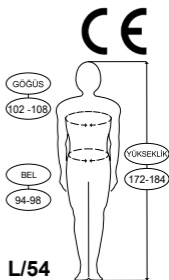

**PROTEK® ENDÜSTRİYEL
GÖMLEK KULLANIM KILAVUZU**

**PROTEK® INDUSTRIAL
SHIRT USER INFORMATION**

Yıkama ve Kullanım Önerileri

PROTEK® ürününü evde yıkayabilir ya da endüstriyel yıkama ve kuru temizlemeye tabi tutabilirsiniz. Tüm cepler boşaltılmalı, tüm kapama sistemi kapatılarak ürün ters çevrilerek yıkanmalıdır. Asla alev alan elbiselerle birlikte yıkanmamalıdır. Önerilen yıkama sıcaklığı 40°C 'dir. Hiçbir ağartıcı (çamaşır suyu, beyazlatıcı) kullanılmamalıdır. Sabun veya klor içeren toz deterjan kullanılmamalıdır. Sıvı deterjan tercih edilmelidir. Yumuşatıcı kullanılmamalıdır. Kurutma esnasında güneş ışığına veya ışık kaynağına maruz bırakılmamalıdır. Gölgede asarak kurutulmalıdır. Kurutucu kullanılacaksa düşük ısıda kurutulmalıdır. Orta sıcaklıkta ütülenmelidir. Ürün yıkanmadan önce varsa reflektif şeritler ıslak bir bezle silinerek üzerindeki artık kirler temizlenmelidir ve reflektif şeritler kesinlikle ütülenmemelidir.

Depolama

Direkt güneş ışığına maruz yerlerde bırakmayınız. Her zaman temiz ve kuru olarak bekletiniz. Temiz tutunuz.

Koruma seviyeleri yıkama etiketinde belirtilmiştir.

Beden	Göğüs	Bel	Boy	
2XS	46	86-92	78-82	160-172
XS	48	90-96	82-86	160-172
S	50	94-100	86-90	164-176
M	52	98-104	90-94	168-180
L	54	102-108	94-98	172-184
XL	56	106-112	98-102	176-188
2XL	58	110-116	102-106	180-192
3XL	60	114-120	106-110	184-196
4XL	62	118-124	110-114	188-200

Storage

Do not store in places subject to direct sunlight. Always store in clean, dry conditions. Keep clean.

Protection levels are indicated in the washing label.

Size	Chest	Waist	Height
2XS	46	86-92	78-82
XS	48	90-96	82-86
S	50	94-100	86-90
M	52	98-104	90-94
L	54	102-108	94-98
XL	56	106-112	98-102
2XL	58	110-116	102-106
3XL	60	114-120	106-110
4XL	62	118-124	110-114